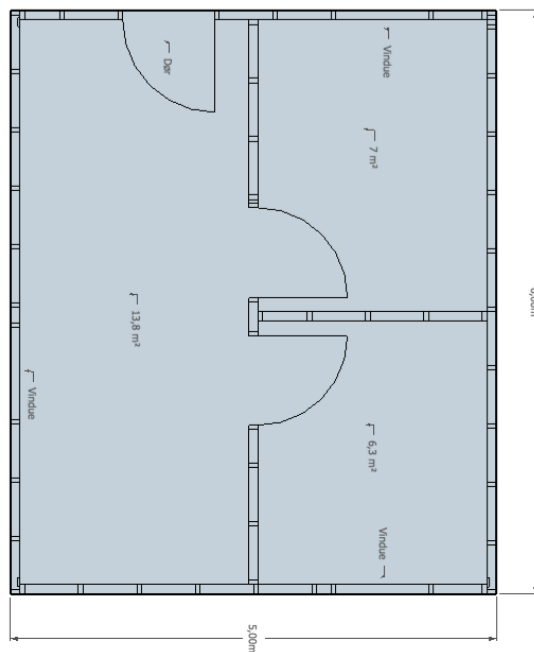

Hytte 6 – 30 m²