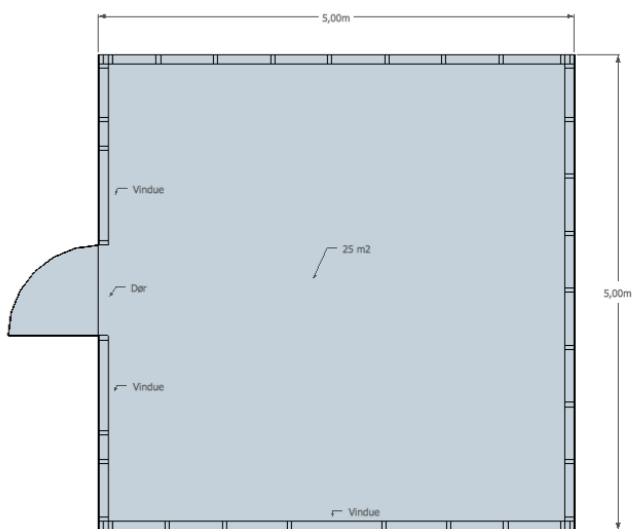

Mere info omkring de enkelte hytter findes under komfort hytter på hjemmesiden komfort-huse.dk

Hytte 5 – 25 m²