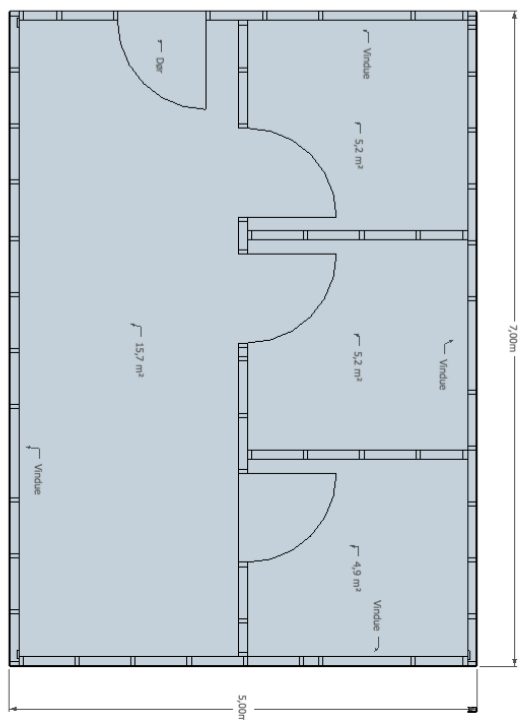

Hytte 7 – 35 m²