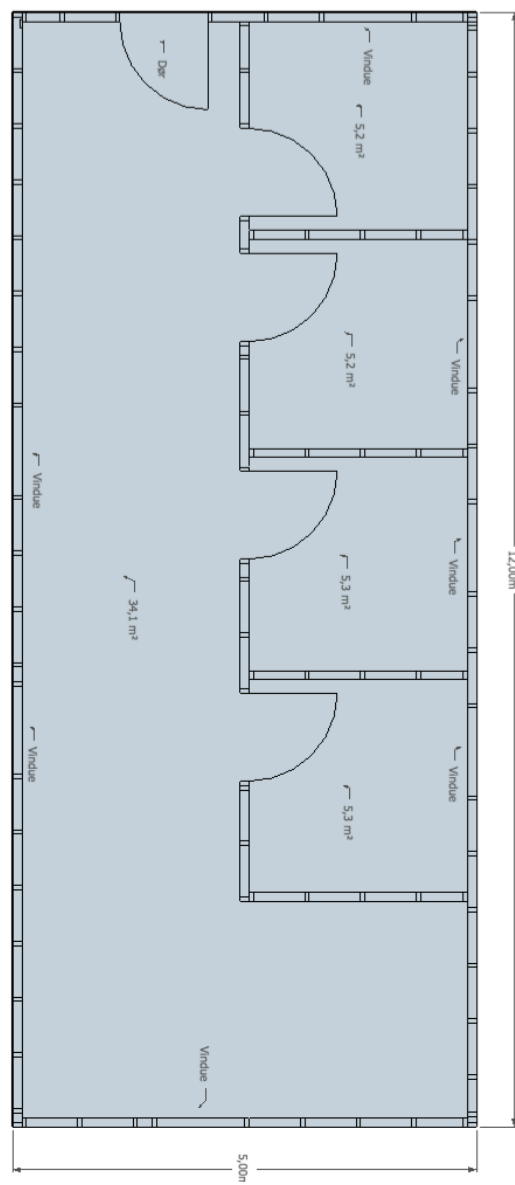

Hytte 10 – 60 m²