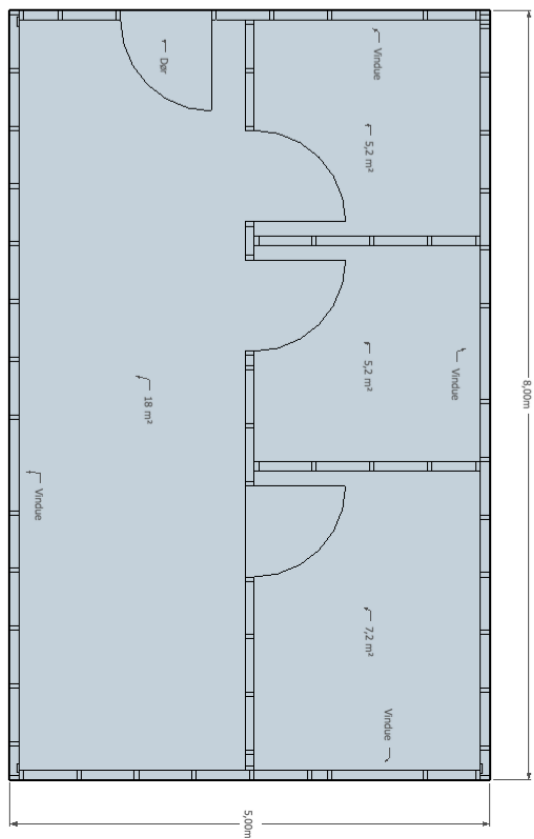

Hytte 8 – 40 m²