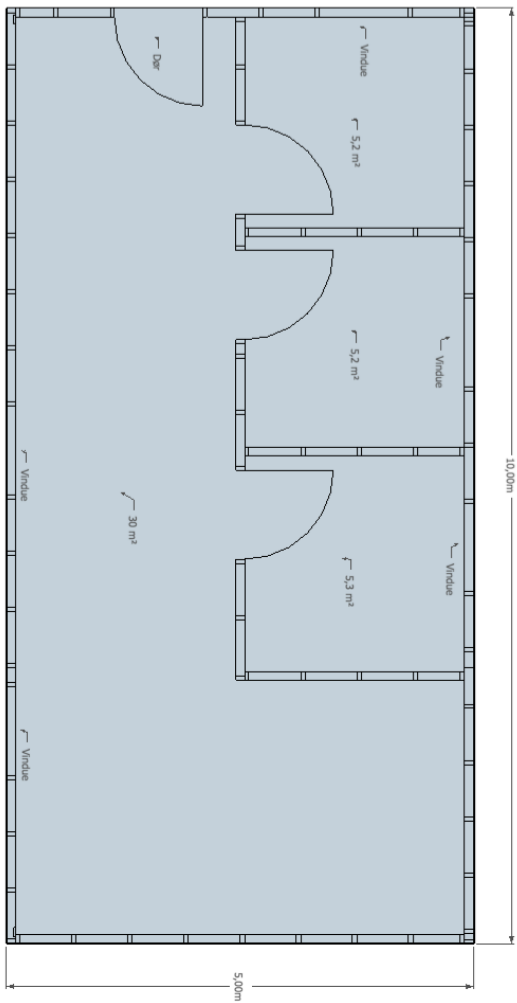

Mere info omkring de enkelte hytter findes under komfort hytter på hjemmesiden komfort-huse.dk

Hytte 9 – 50 m²