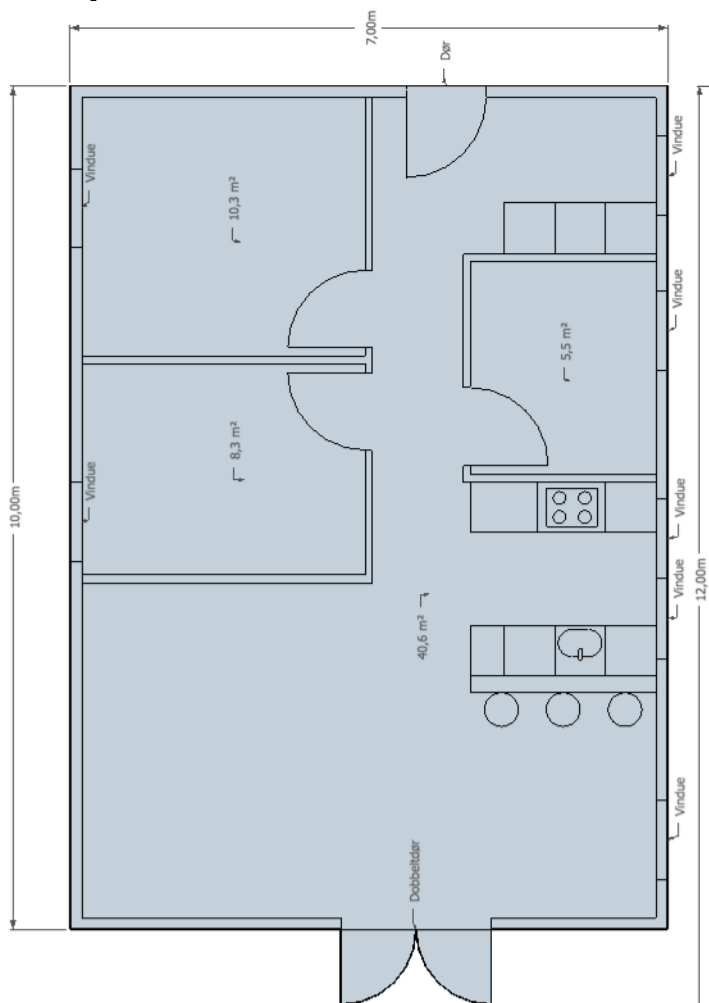

Mere info omkring de enkelte hytter findes under komfort hytter på hjemmesiden komfort-huse.dk

Hytte 11 – 70 m²