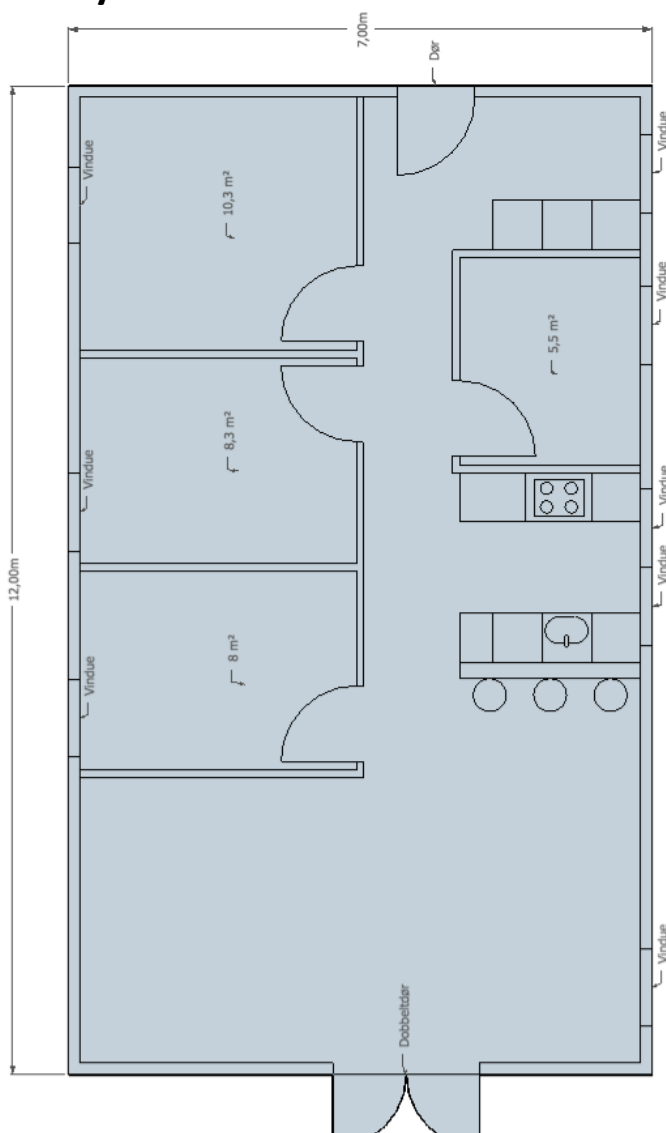

Hytte 12 – 84 m²